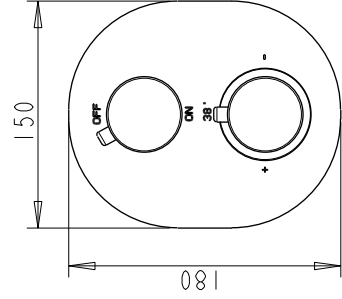

# SPHERA

DOCCE & ACCESSORI

Codice articolo.:TM4D TM4Q

Rubinetto termostatico ad incasso per doccia cromato.

## TM4D

Min. 55 Max. 65

## TM4Q

Min. 55 Max. 65