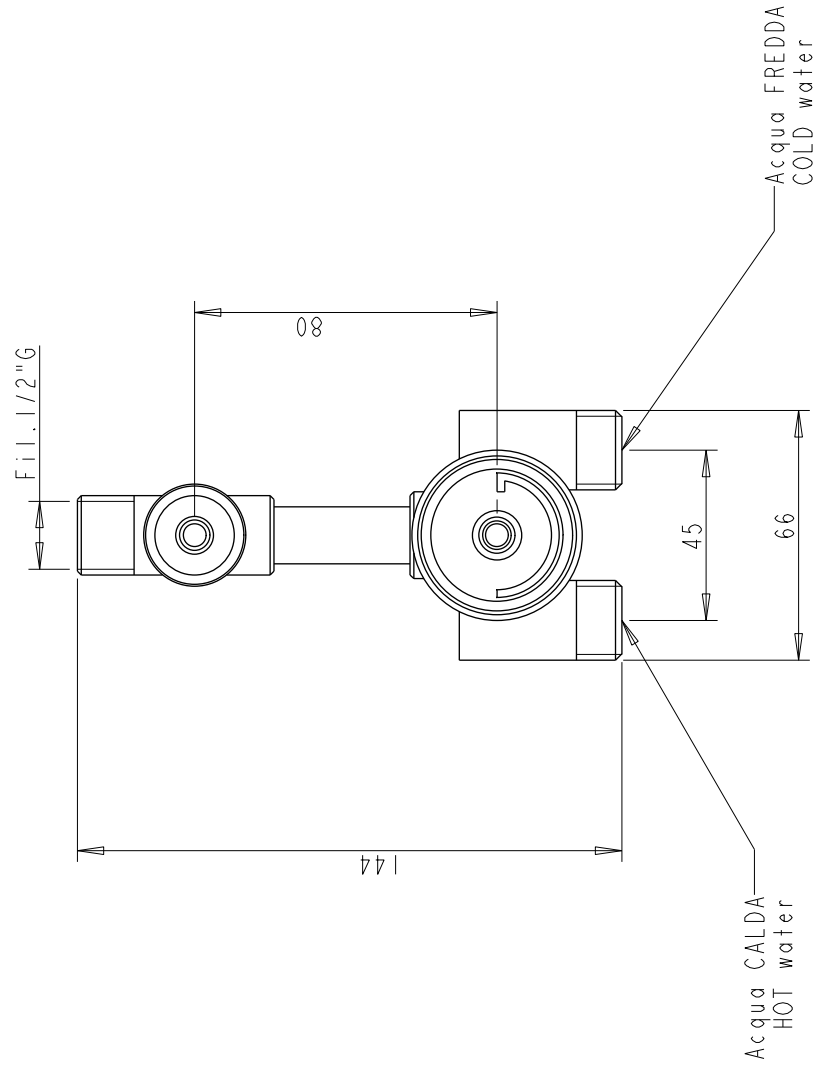

# SPHERA

DOCCE & ACCESSORI

Codice articolo.:TM4D TM4Q

Rubinetto termostatico ad incasso per doccia cromato.

## TM4D

Min. 55 Max. 65

## TM4Q

Min. 55 Max. 65