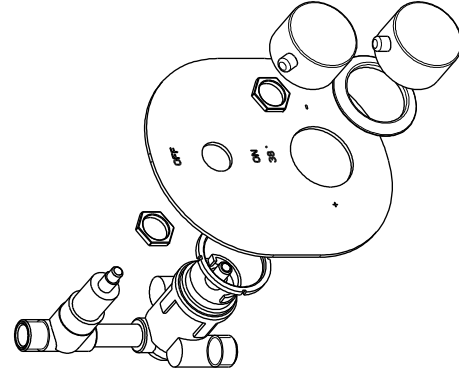

# SPHERA

DOCCE & ACCESSORI

Codice articolo.:TM4D TM4Q

Rubinetto termostatico ad incasso per doccia cromato.

## TM4D

Min. 55 Max. 65

## TM4Q

Min. 55 Max. 65