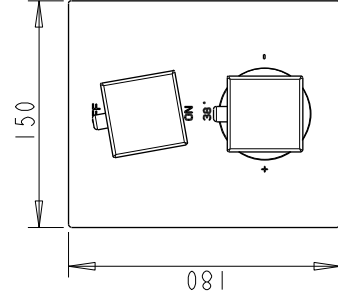

SPHERA

DOCCE & ACCESSORI

Codice articolo.:TM4D TM4Q

Rubinetto termostatico ad incasso per doccia cromato.

TM4D

Min. 55 Max. 65

TM4Q

Min. 55 Max. 65