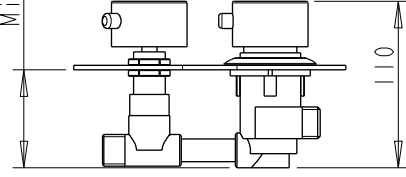

Min. 55 Max. 65